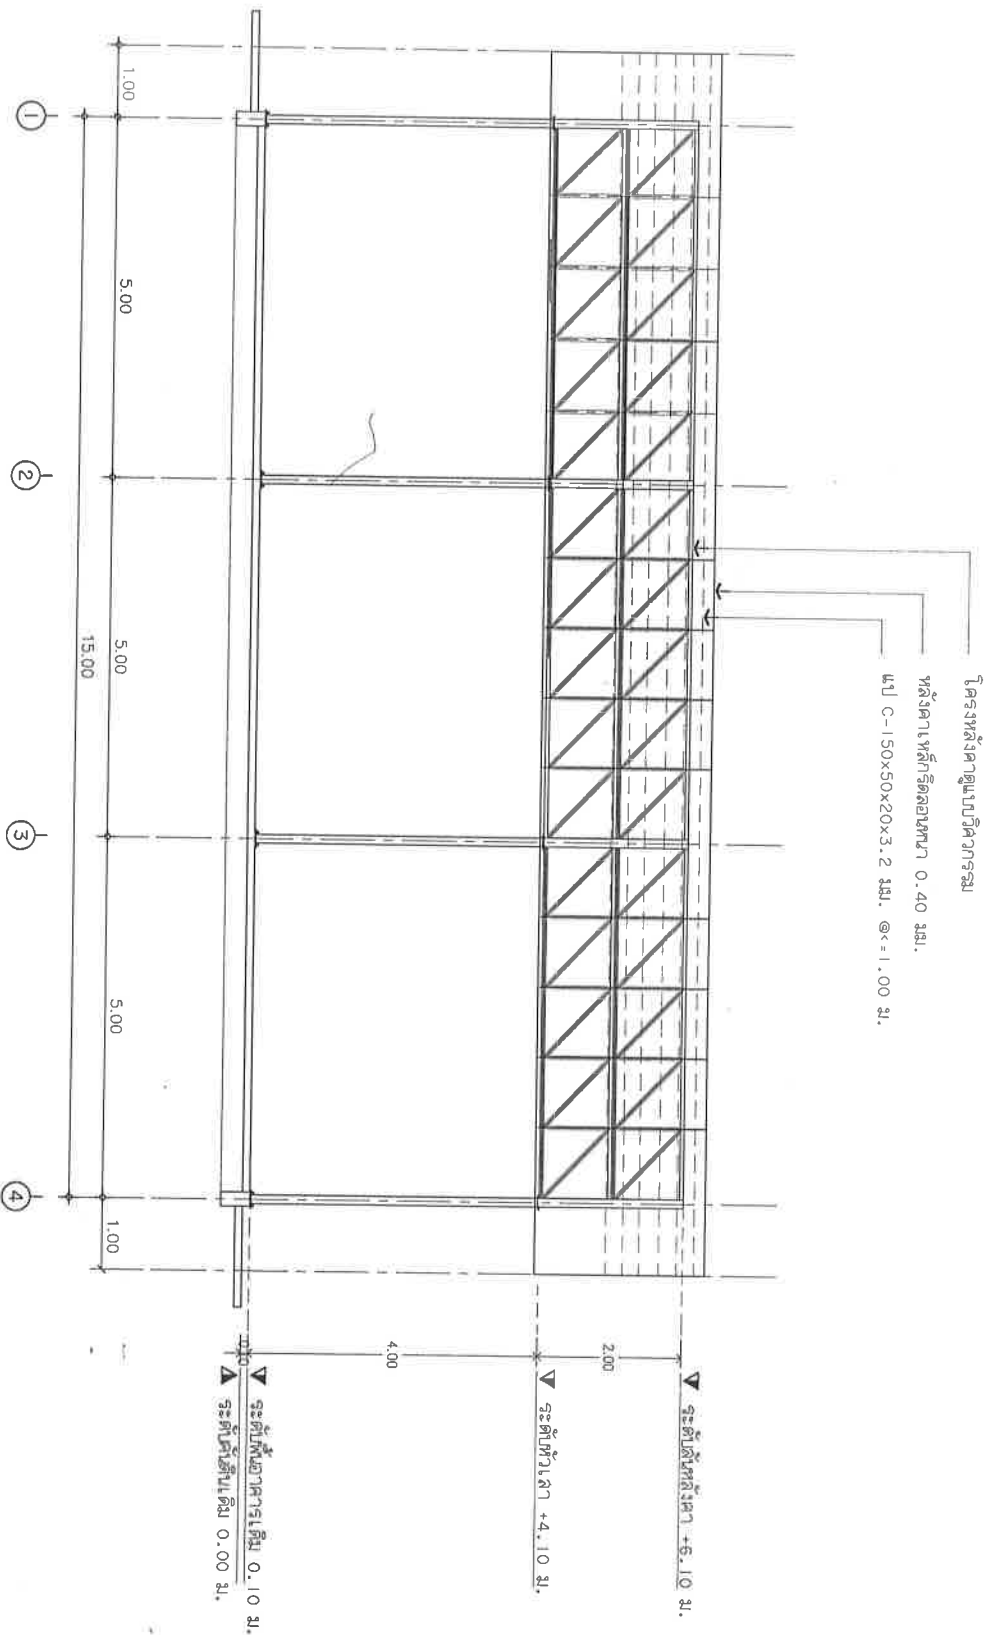

โครงการ ก่อสร้างหลังคาอเนกประสงค์ หลังคาคลุมสนาม ศูนย์พัฒนาเด็กเล็กบ้านม่วง
 ปริมาณงาน ขนาดกว้าง 11.00 ม. ยาว 15.00 ม.

รูปตัด
 SCALE 1:100

เทศบาลเมืองบ้านม่วง
 อำเภอเมือง จังหวัด
 นครราชสีมา

นางสาว...
 ตำแหน่ง...

นางสาว...
 ตำแหน่ง...

นางสาว...
 ตำแหน่ง...

นางสาว...
 ตำแหน่ง...

นางสาว...
 ตำแหน่ง...

นางสาว...
 ตำแหน่ง...

นางสาว...
 ตำแหน่ง...

นางสาว...
 ตำแหน่ง...